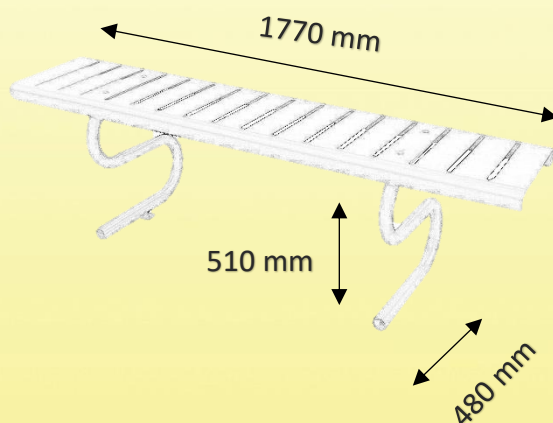

Banquette Stéphalia

Réf : 014532

 Fabrication
Française

Version acier protégé corrosion laqué MANGANESE, longueur 1770 mm

DESCRIPTION

Banquette originale par sa forme et bien conçue pour un confort très apprécié.

MATERIAUX

Pieds profilés acier laqué MANGANESE, assise en tôle ép.2 mm, laqué MANGANESE.

FIXATION

A sceller, scellement par boulon queue de carpe fourni  X4